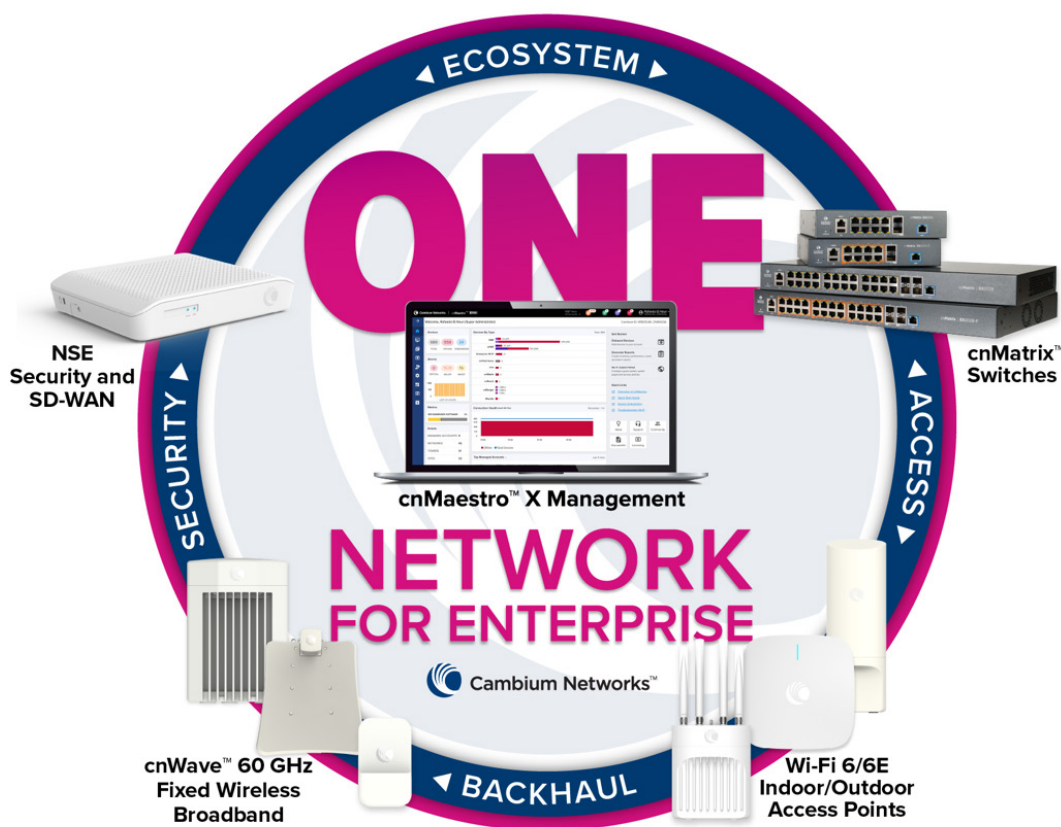

fiabilité et les performances des solutions Cambium Networks ont conforté le groupe Riu dans la confiance qu'il nous porte. Et cela nous ouvre de belles perspectives d'avenir », conclut Rachid.

À PROPOS DE CAMBIUM NETWORKS

Cambium Networks est un fournisseur mondial leader de solutions sans fil fiables, connectant tout ce qui ne l'est pas encore, personnes, lieux et choses. Grâce à son vaste portefeuille de plates-formes à large bande et à bande étroite, sans fil, sécurisées, flexibles et fiables, Cambium Networks permet à tous les fournisseurs de service et aux opérateurs réseau de l'industrie, des entreprises et nationaux de proposer une connectivité à haute performance, fiable et abordable. Les équipements Cambium sont actuellement utilisés par des milliers de réseaux exigeants dans plus de 150 pays. Située dans la région de Chicago et avec des centres de R&D aux États-Unis, au Royaume-Uni et en Inde, Cambium Networks repose sur un éventail de distributeurs mondiaux respectés.

cambiumnetworks.com